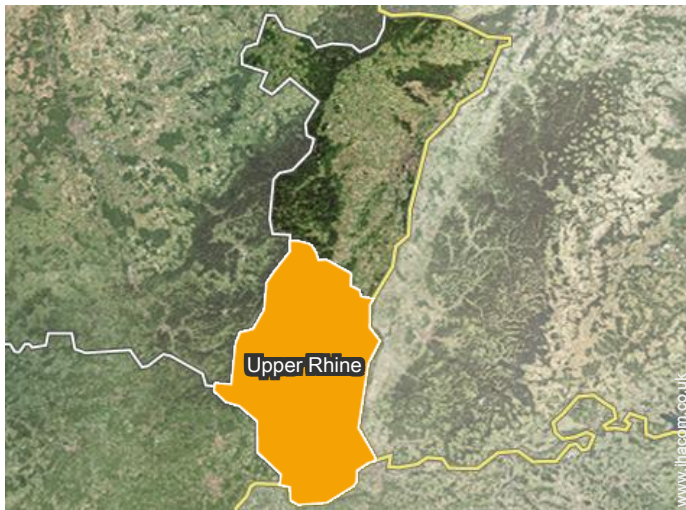

Location

Location & Access

GPS coordinates in degrees, minutes, seconds: Latitude 48°6'14"N - Longitude 7°7'49"E ([Dwelling](#))

Address

→ 216, Coin
Les Basses-Huttes
68370 Orbey

- Bennwihr : (9mi.)
- Colmar : (13,7mi.)
- Kaysersberg : (6mi.)