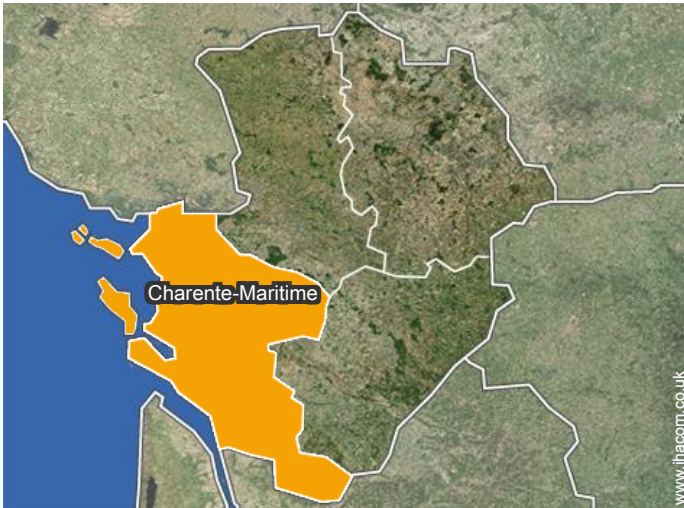

Location

Location & Access

GPS coordinates in degrees, minutes, seconds: Latitude 46°7'43"N - Longitude 1° 0'59"W ([Dwelling](#))

Address

→ 32 Route de Chatellaillon
17220 La Jarrie

• Train station La Rochelle

→ La Rochelle, Charente-Maritime, Poitou-Charentes, France
→ Distance : 9mi.
→ Time : 15'

- La Rochelle : (9mi.)
- Châtellaillon-Plage : (6mi.)
- Rochefort (Rochefort-sur-Mer) : (18.5mi.)

Contact

Spoken languages