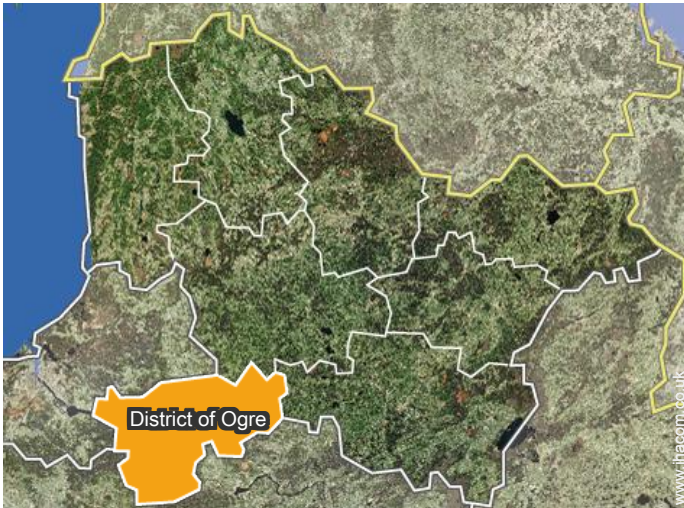

### Location

### Location & Access

GPS coordinates in degrees, minutes, seconds: Latitude 56°36'7"N - Longitude 25°1'13"E ([Dwelling](#))

#### Address

→ Бирзгальская волость  
Тамбовичи  
5033 Birzgale

• [Airport Riga](#)

→ Riga, Riga District, Latvia  
→ Distance : 50mi.  
→ Time : 2h

• [Jaunjelgava](#) : (20mi.)