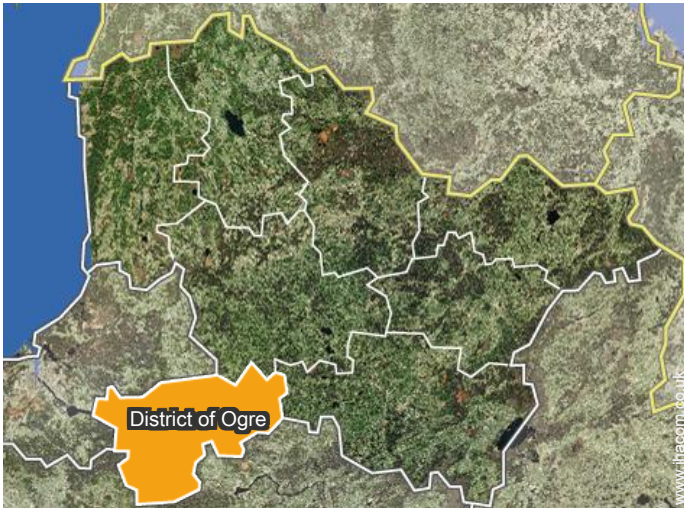

The guest room

Interior layout

billiard table

jacuzzi

bar area

Location

Location & Access

GPS coordinates in degrees, minutes, seconds: Latitude 56°36'7"N - Longitude 25°1'13"E ([Dwelling](#))

Address

→ Бирзгальская волость
Тамбовичи
5033 Birzgale

• [Airport Riga](#)

→ Riga, Riga District, Latvia
→ Distance : 50mi.
→ Time : 2h

• [Jaunjelgava](#) : (20mi.)

Contact

Spoken languages

Guest House - Bed & Breakfast
District of Ogre - Birzgale
"Wild duck"