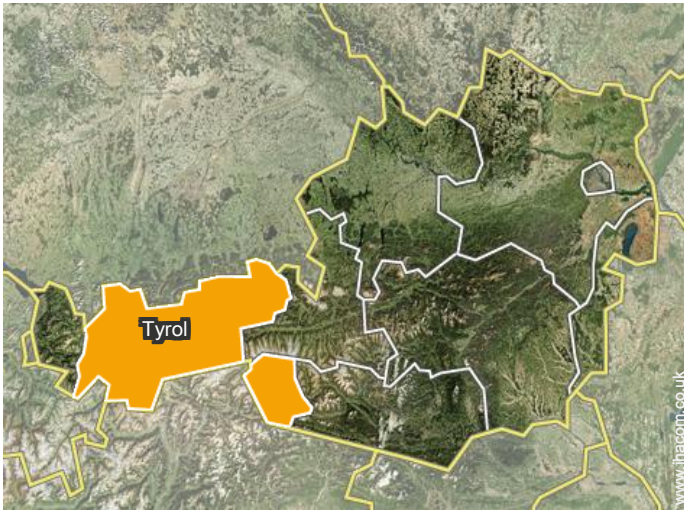

Location & Access

GPS coordinates in degrees, minutes, seconds: Latitude 47°28'36.408"N - Longitude 12°20'31.344"E ([Town](#))

Address

→ Raintalweg 34
6370 Reith bei Kitzbühel

• [Airport Innsbruck Kranebitten](#)

→ Innsbruck, Tyrol, Austria
→ Distance : 59mi.

• [Kitzbühel](#) : (4.5mi.)

Contact

Spoken languages

Winter

Autumn

Autumn

Outside setting