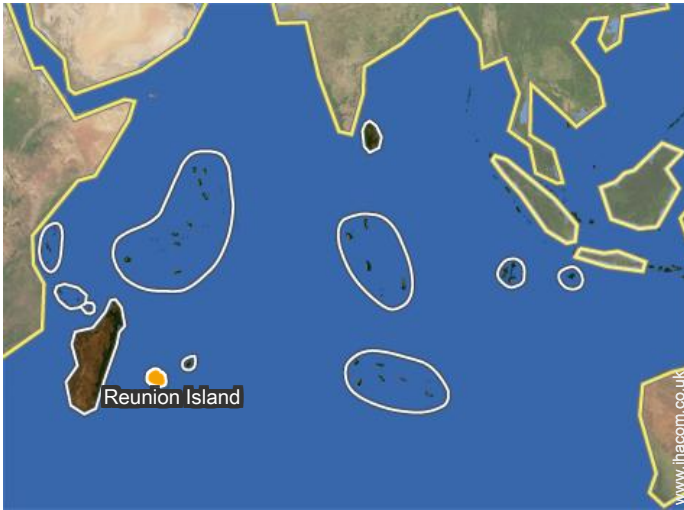

Location & Access

GPS coordinates in degrees, minutes, seconds: Latitude 21° 4'43"S - Longitude 55°13'37"E (Dwelling)

Address

→ 4 allée des Songes
Lotissement Les Filaos
97434 La Saline-les-Bains

• Airport Roland Garros