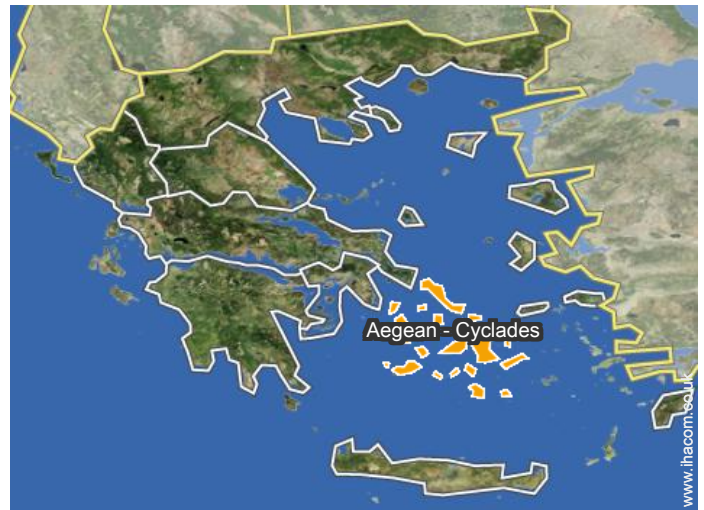

Location & Access

GPS coordinates in degrees, minutes, seconds: Latitude 37°0'2"N - Longitude 25°13'22"E ([Dwelling](#))

Address

→ Drios
844 00 Drios

• [Airport Paros](#)

→ Paros (Parikia), Island of Paros, Aegean - Cyclades, Greece
→ Distance : 8mi.
→ Time : 15'