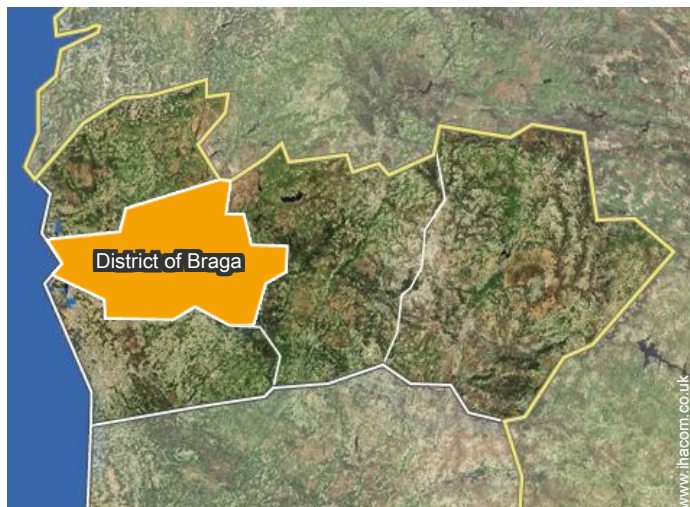

Location & Access

GPS coordinates in degrees, minutes, seconds: Latitude 41°43'41"N - Longitude 8° 17'14"W ([Dwelling](#))

Address

→ 4840 Vilar

• [Airport Porto Francisco Sá Carneiro](#)

→ Porto, District of Porto, Norte Region (Portugal), Portugal