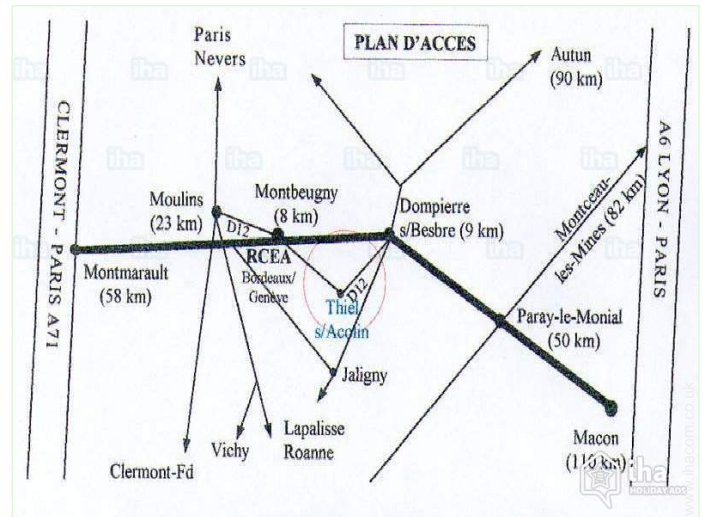

### Route map

### Location & Access

GPS coordinates in degrees, minutes, seconds: Latitude 46° 31'23"N - Longitude 3°34'52"E ([Dwelling](#))