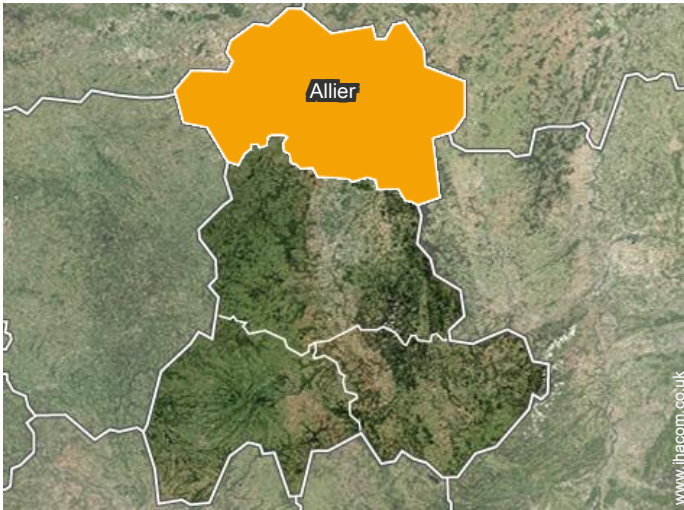

→ Thiel-sur-Acolin, Allier, Auvergne, France
→ Distance : 0.62mi.

• Dompierre-sur-Besbre : (4.5mi.)

• Moulins : (12.5mi.)

Contact

Spoken languages

Location

Gîte - Self Catering
Thiel-sur-Acolin - France
"Gîte de la Basse Cour de la Mothe"