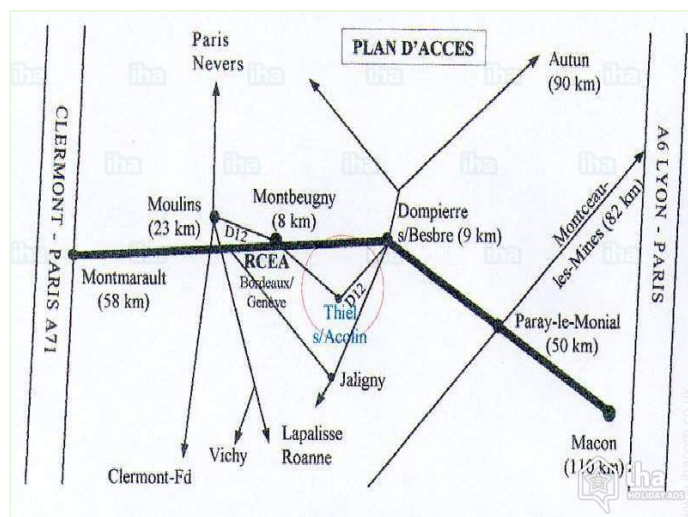

sitting room

double bed(s)

Gîte - Self Catering
Auvergne - France
"Gîte de la Basse Cour de la Mothe"

6

[Book now](#)

Photo album - 2

Advert No. 61898

www.ihacom.co.uk

[>> HOLIDAY LETTINGS](#)

[BOOK DIRECT WITH THE OWNERS](#)

Route map

Location & Access

GPS coordinates in degrees, minutes, seconds: Latitude 46° 31'23"N - Longitude 3°34'52"E ([Dwelling](#))

Address

→ Gîte de la Basse Cour de la Mothe
03230 Thiel-sur-Acolin