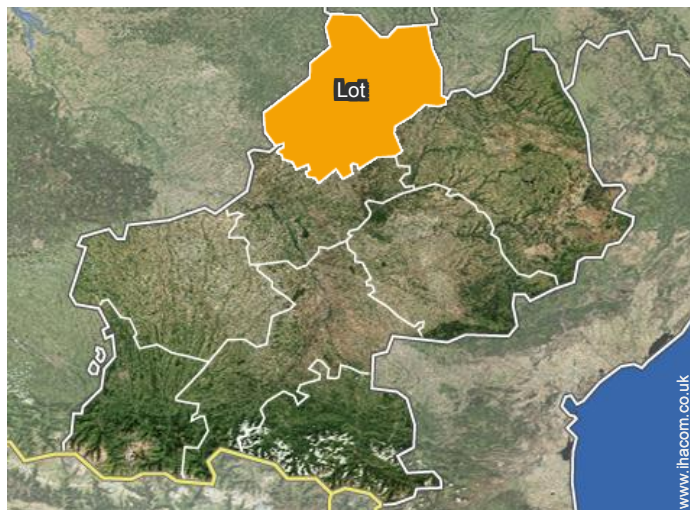

Photo album - 2

Location

Location & Access

GPS coordinates in degrees, minutes, seconds: Latitude 44°22'28"N - Longitude 1°48'53"E ([Dwelling](#))

Address

→ Le Bourg
46260 Promilhanes

• [Airport Toulouse Blagnac](#)

→ Toulouse, Upper Garonne, Midi-Pyrénées, France
→ Distance : 81mi.

- Cahors : (23,6mi.)
- Villefranche-de-Rouergue : (11,2mi.)
- Figeac : (24,3mi.)

Contact

Spoken languages

Gîte - Self Catering
Midi-Pyrénées - France
"La Petite Folie"