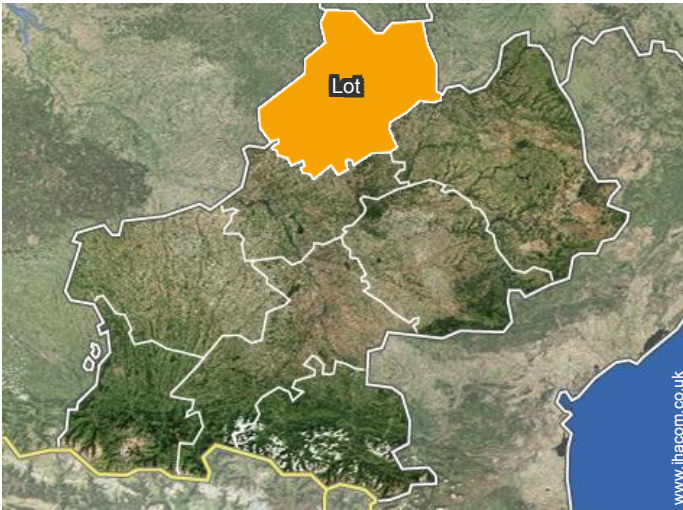

Photo album - 2

Location

Location & Access

GPS coordinates in degrees, minutes, seconds: Latitude 44°22'28"N - Longitude 1°48'53"E ([Dwelling](#))

Address

→ Le Bourg
46260 Promilhanes

• [Airport Toulouse Blagnac](#)

→ Toulouse, Upper Garonne, Midi-Pyrénées, France
→ Distance : 81mi.

- Cahors : (23,6mi.)
- Villefranche-de-Rouergue : (11,2mi.)
- Figeac : (24,3mi.)

Contact

Spoken languages

Gîte - Self Catering
Midi-Pyrénées - France
"La Petite Folie"