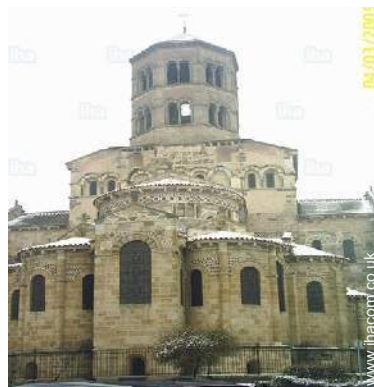

Photo album - 2