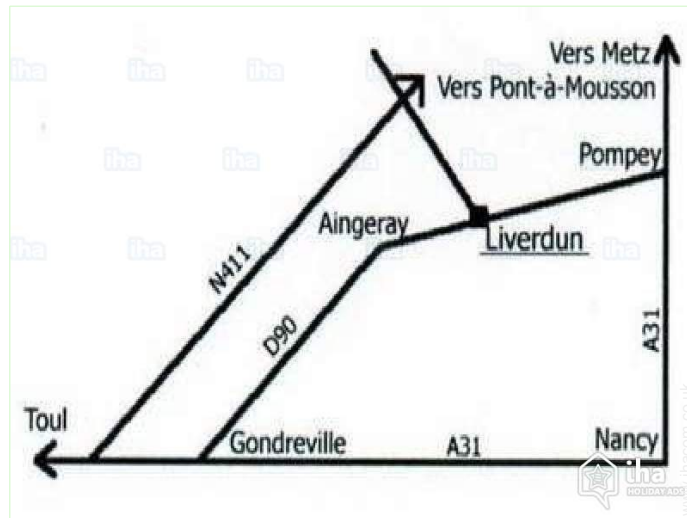

Route map

Accès : Carte Michelin n°307, pli H6

Dans Liverdun village depuis la Porte Haute, prendre à gauche la rue du Levant jusqu'à la place de la Fontaine, puis tout droit dans la Grand'rue et la première à gauche, la rue de l'Hôpital.

Accès : Carte Michelin n°307, pli H6

Dans Liverdun village depuis la Porte Haute, prendre à gauche la rue du Levant jusqu'à la place de la Fontaine, puis tout droit dans la Grand'rue et la première à gauche, la rue de l'Hôpital.