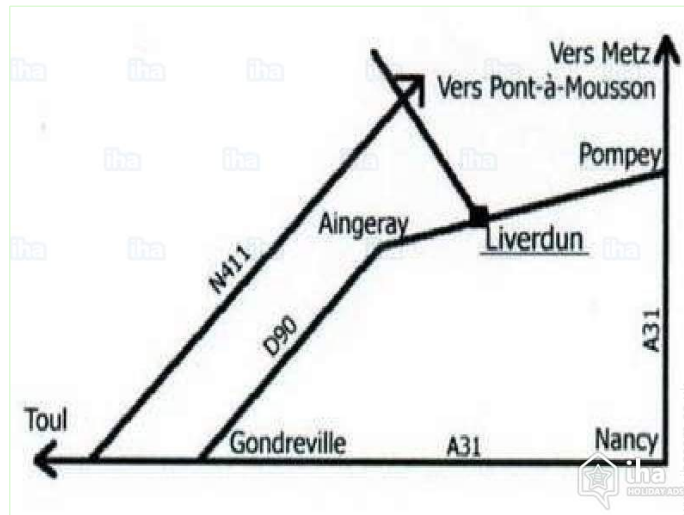

Route map

Accès : Carte Michelin n°307, pli H6

Dans Liverdun village depuis la Porte Haute, prendre à gauche la rue du Levant jusqu'à la place de la Fontaine, puis tout droit dans la Grand'rue et la première à gauche, la rue de l'Hôpital.

Accès : Carte Michelin n°307, pli H6

Dans Liverdun village depuis la Porte Haute, prendre à gauche la rue du Levant jusqu'à la place de la Fontaine, puis tout droit dans la Grand'rue et la première à gauche, la rue de l'Hôpital.