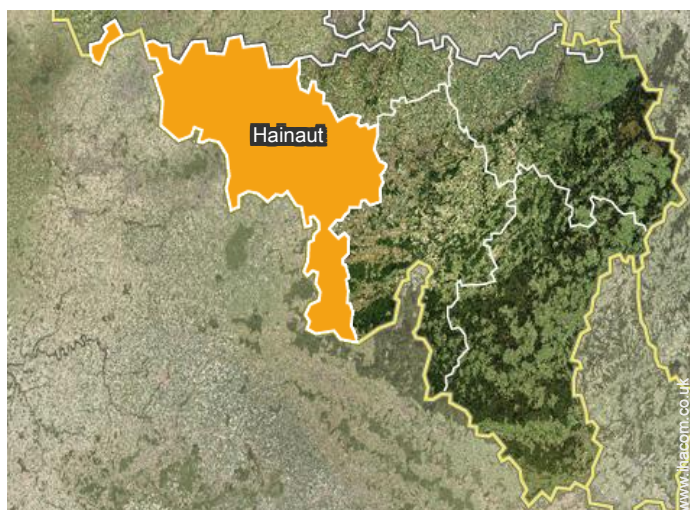

child's room

bathroom

Location

Location & Access

GPS coordinates in degrees, minutes, seconds: Latitude 50°38'31"N - Longitude 4°11'29"E ([Dwelling](#))

Address

→ Rue des Ardennes 77
7090 Braine-le-Comte

• Motorway (junction) E19