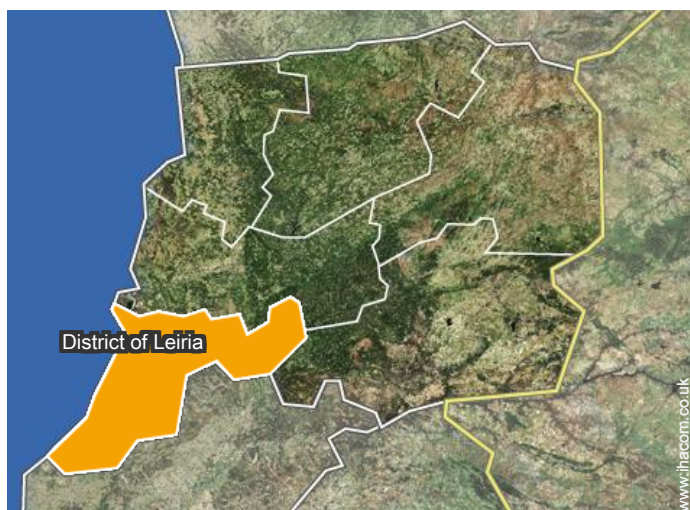

[BOOK DIRECT WITH THE OWNERS](#)

Location

Location & Access

GPS coordinates in degrees, minutes, seconds: Latitude 39°19'40"N - Longitude 9°4'42"W ([Dwelling](#))

Address

→ Rua do Moinho nº 28
Salgueirinha
2500 A dos Francos

• [Airport Lisbon Portela](#)

→ Lisbon, District of Lisbon, Lisbon and Tagus Valley, Portugal
→ Distance : 56mi.
→ Time : 1h

- A dos Francos : (3mi.)
- Caldas da Rainha : (7,5mi.)
- Foz do Arelho : (12.5mi.)