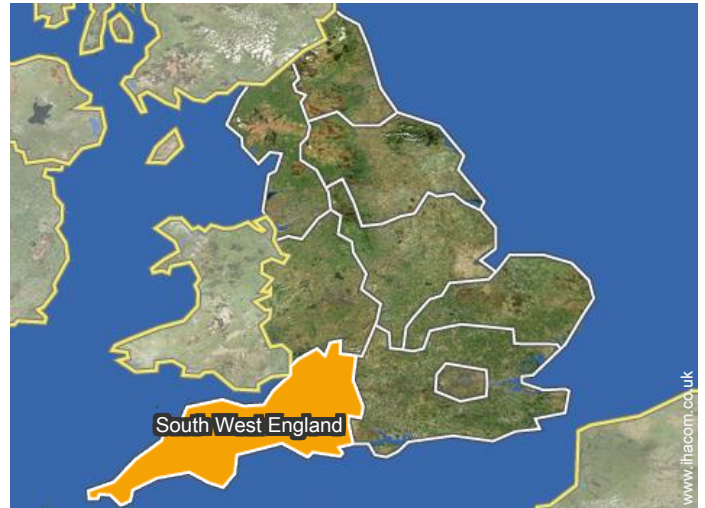

### Location

### Location & Access

GPS coordinates in degrees, minutes, seconds: Latitude 50°7'30"N - Longitude 5°28'3"W ([Dwelling](#))